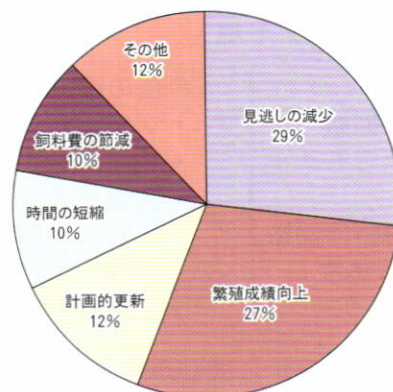

《利用農家の声》

- ・事務や食事中でも、気になる牛を観察する機会が増えた
- ・遠くから通う構成員の労力が軽減される
- ・ソフトの関係で対応していないが、モニターの画面いっぱいに映像が映るようにしてほしい

情報管理にパソコン活用

酪農経営は多くの技術・情報により成り立っています。安定経営をするためには、一つ一つの技術・情報がしっかり管理されることが大切です。情報管理の道具として、パソコンが普及しています。酪農経営の管理や情報収集などに活用している事例を紹介します。

管内で利用されている主な酪農経営関係ソフトウェア

	ソフトウェア名	主な特徴	開発・販売元（利用ソフト）
乳 牛 管 理	農場管理 個別利用システム	乳牛台帳、乳検成績、出荷成績、繁殖 カレンダー等	別海町
	ふりーすらんど乳牛 飼養管理プログラム	牛群の変化を線グラフ、分散グラフ、 リスト等によりチェック	北原電牧株式会社
	Total Dairy Program Premium	乳検成績等を活用し、繁殖管理を支援	菊地氏 (Microsoft Excel 97 以降)
	Cowboy Evolution	乳検成績活用支援（グラフ化、抽出、 群分け等）	小出氏 (Lotus 1-2-3 R5J)
	Dairy COMP 305	乳牛台帳、繁殖情報の総合ソフト	VALLEY AGRICULTURAL SOFTWARE
	スパルタン	飼料計算ソフト	ミシガン州立大学
経 営 管 理	農経君	酪農農業簿記の先駆 根釧地域で研究 開発 マウス不可	根釧農業試験場
	ふりーすらんど 酪農簿記	農経君をモデルにした酪農簿記（win dows版）	北原電牧株式会社
	農業経営簿記Ver. 5	農業簿記ソフト 稲作、畑作、酪農に 幅広く利用	ソリマチ株式会社
	酪農簿記	酪農家の開発した酪農簿記ソフト	渡辺氏
	表計算ワークシート活用	営農計画、青色申告、軽油日報などの 省力化	J A、農業者 (Microsoft Excel、Lotus 1-2-3)

利用農家の評価

パソコンの利用者（37戸調査）が良かったと答えた項目は、「乳牛管理」の繁殖チェックが円滑になった「発情の見逃しの減少」「繁殖成績の向上」などがありました。

また、「経営管理」では、クミカンのファイル活用や元帳転記の省力化による「時間の短縮」や

記録もれが少なくなったことによる正確な「税申告」がありました。

乳牛管理で良かったこと

経営管理で良かったこと