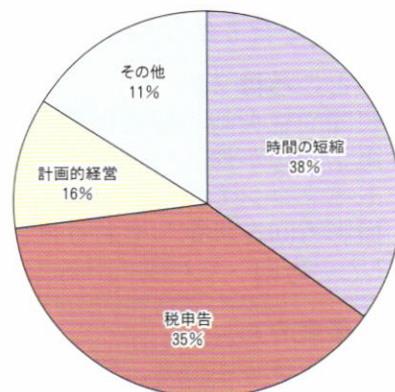

管内で利用されている主な酪農経営関係ソフトウェア

	ソフトウェア名	主な特徴	開発・販売元（利用ソフト）
乳 牛 管 理	農場管理 個別利用システム	乳牛台帳、乳検成績、出荷成績、繁殖 カレンダー等	別海町
	ふりーすらんど乳牛 飼養管理プログラム	牛群の変化を線グラフ、分散グラフ、 リスト等によりチェック	北原電牧株式会社
	Total Dairy Program Premium	乳検成績等を活用し、繁殖管理を支援	菊地氏 (Microsoft Excel 97 以降)
	Cowboy Evolution	乳検成績活用支援（グラフ化、抽出、 群分け等）	小出氏 (Lotus 1-2-3 R5J)
	Dairy COMP 305	乳牛台帳、繁殖情報の総合ソフト	VALLEY AGRICULTURAL SOFTWARE
	スパルタン	飼料計算ソフト	ミシガン州立大学
経 営 管 理	農経君	酪農農業簿記の先駆 根釧地域で研究 開発 マウス不可	根釧農業試験場
	ふりーすらんど 酪農簿記	農経君をモデルにした酪農簿記（win dows版）	北原電牧株式会社
	農業経営簿記Ver. 5	農業簿記ソフト 稲作、畑作、酪農に 幅広く利用	ソリマチ株式会社
	酪農簿記	酪農家の開発した酪農簿記ソフト	渡辺氏
	表計算ワークシート活用	営農計画、青色申告、軽油日報などの 省力化	J A、農業者 (Microsoft Excel、Lotus 1-2-3)

利用農家の評価

パソコンの利用者（37戸調査）が良かったと答えた項目は、「乳牛管理」の繁殖チェックが円滑になった「発情の見逃しの減少」「繁殖成績の向上」などがありました。

また、「経営管理」では、クミカンのファイル活用や元帳転記の省力化による「時間の短縮」や

記録もれが少なくなったことによる正確な「税申告」がありました。

乳牛管理で良かったこと

経営管理で良かったこと