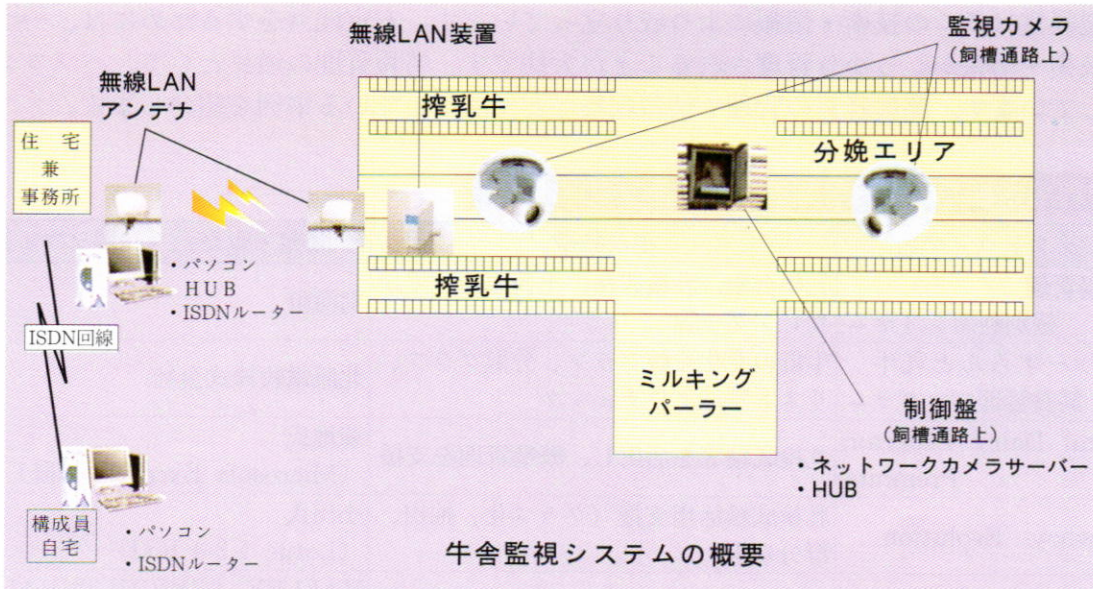

牛舎監視システム

標茶町の周辺5戸の酪農家で構成するA牧場（法人経営）では、10月中旬から牛舎監視システムの利用を開始しました。導入のきっかけは、フリーストール牛舎で多い時には7頭が分娩、離れたところから、牛の観察に通う構成員の労力が軽減されるシステムに期待したためです。

システムの概要は、無線LANを使用し、牛舎に設置したカメラでパソコンを操作し、カメラの映像をパソコン画面で見るといったものです。また、ISDN回線（インターネット）を通じて繁殖を担当する構成員宅からも、カメラの操作で確認することができるようになっています。

A牧場の牛舎監視システムの概算

監視システム機材	単価(千円)	数量	価格(千円)	備考
カメラ	120	2	240	16倍ズーム、可動型
固定型ハウジング	270	2	540	ドーム型、結露対策済み
ネットワークカメラサーバ	248	1	248	
HUB	6	2	12	5ポートスイッチングHUB
無線LAN装置	164	2	328	建物間専用無線LANシステム(中近距離使用)
パソコン	100	1	100	
ISDN接続用ルーター	40	1	40	USB接続、ルーター+HUB+DSU機能搭載
合 計			1,508	