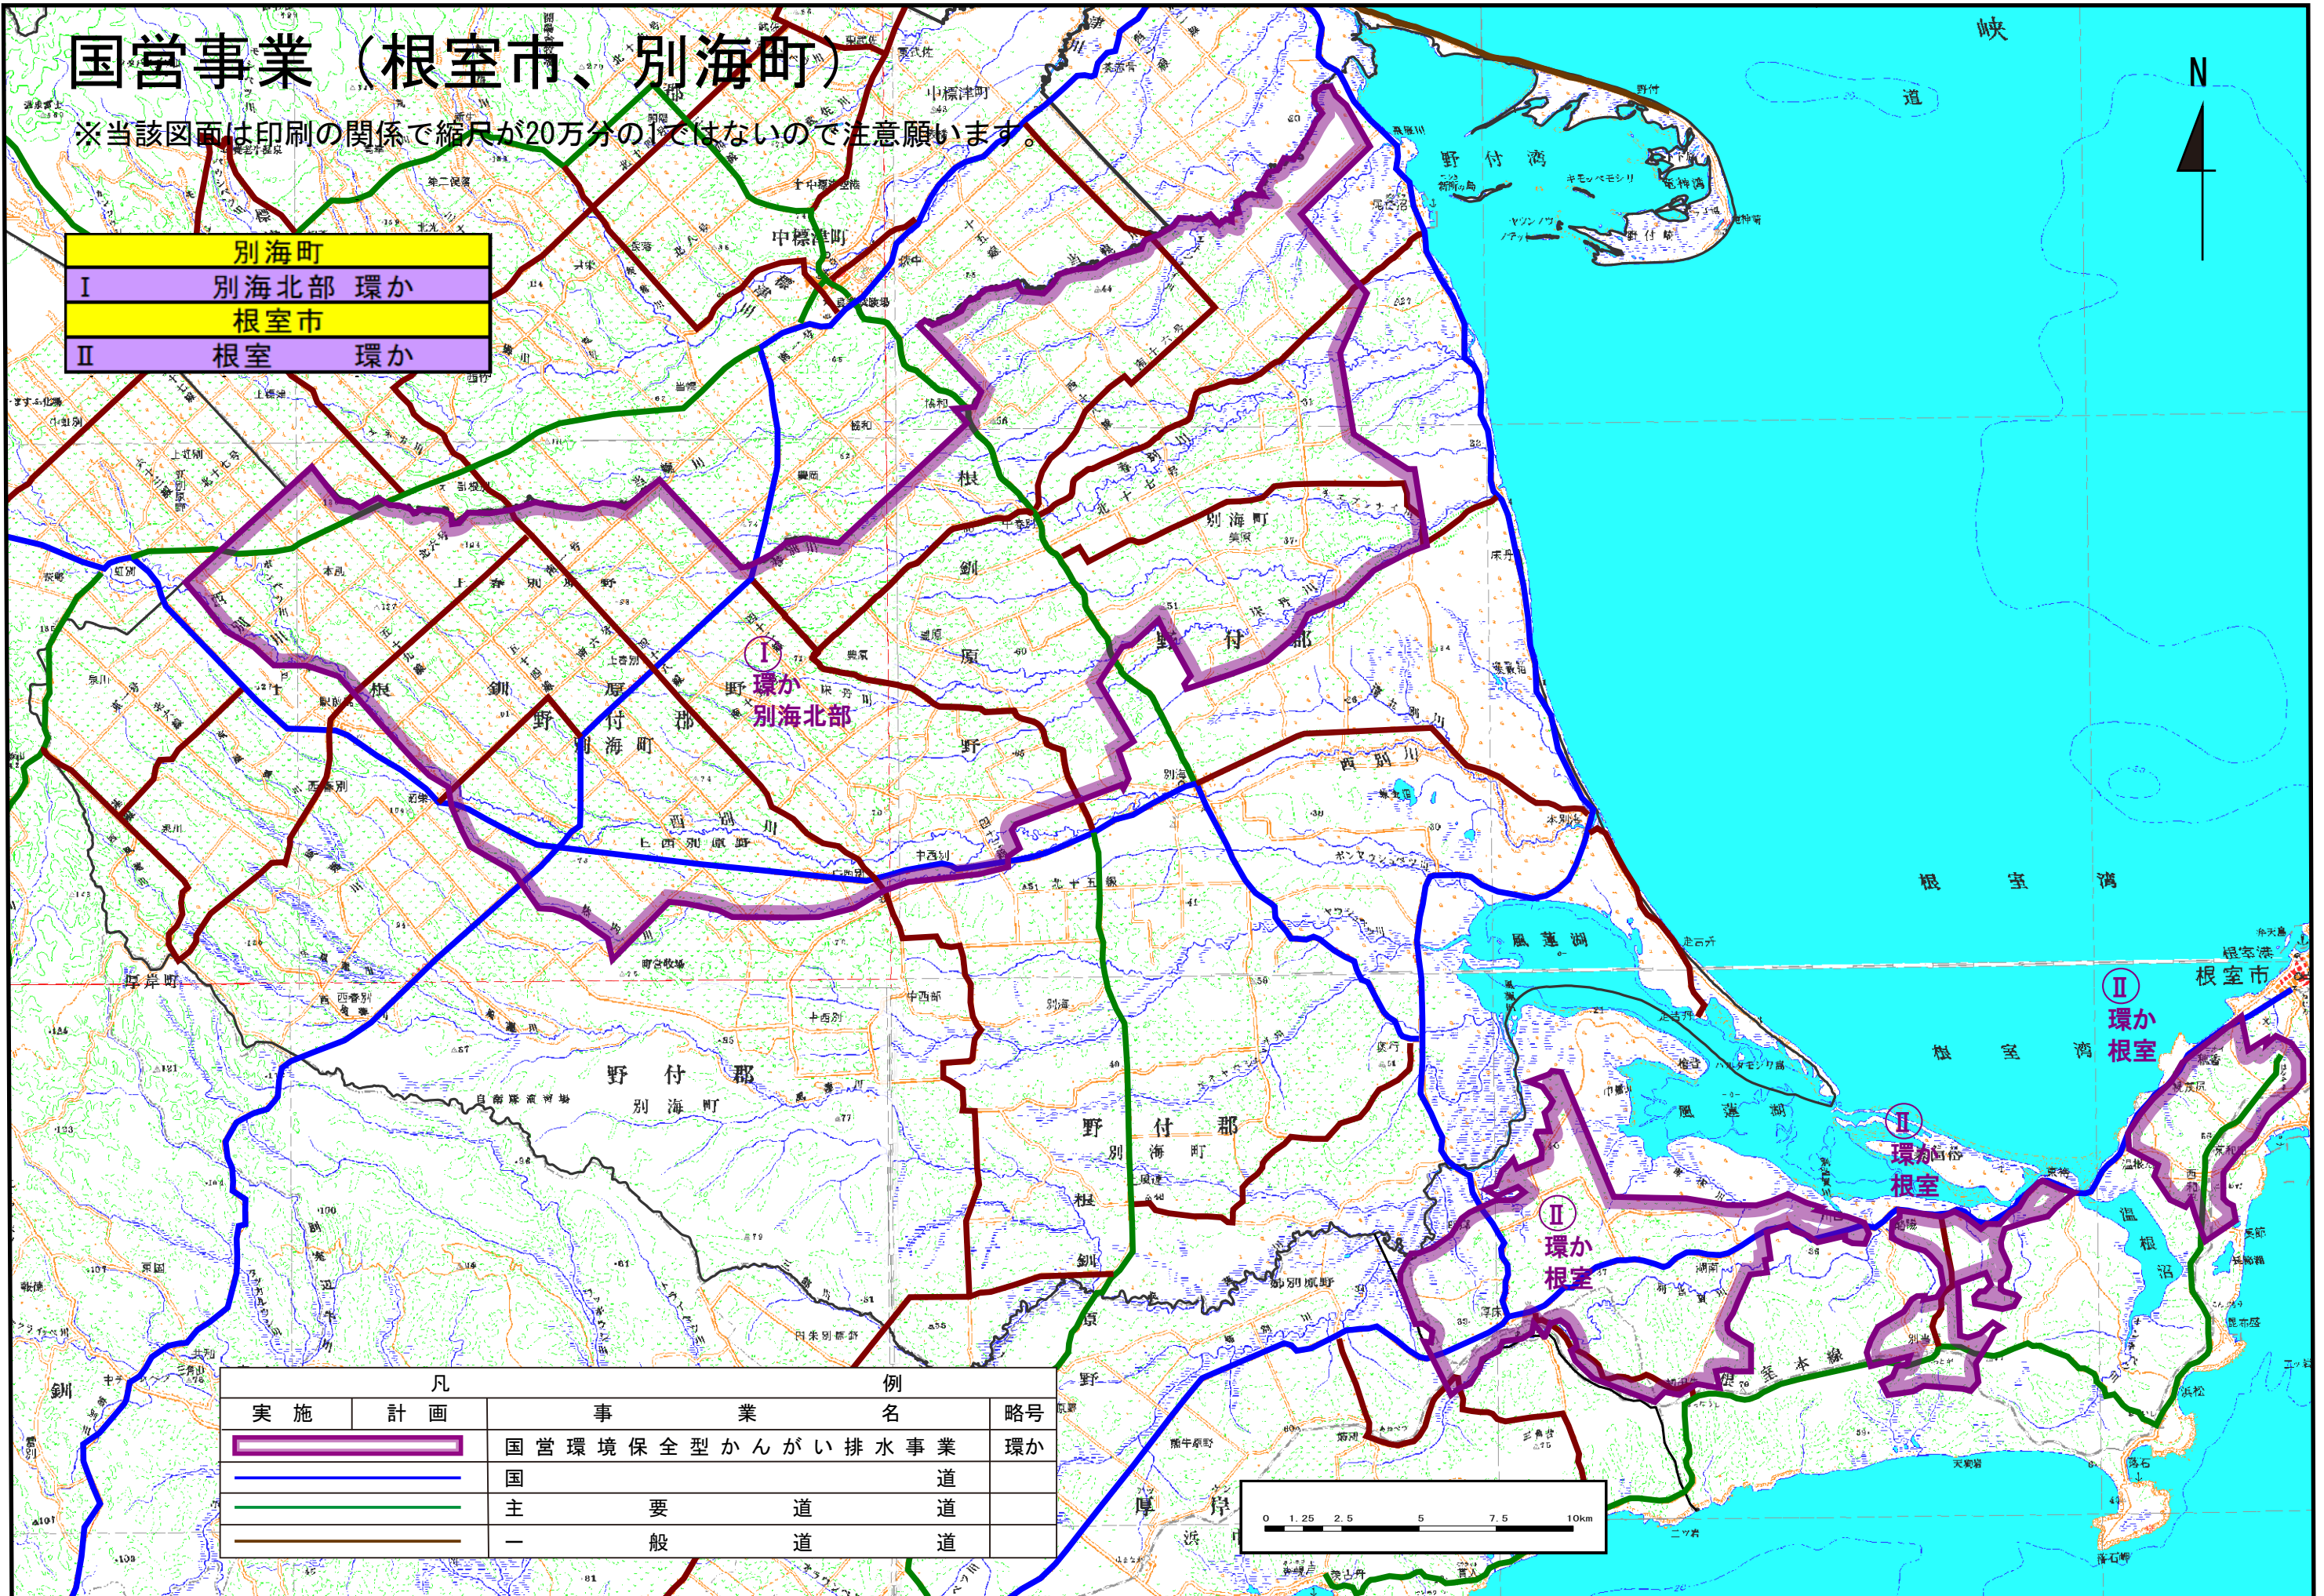

国営事業（根室市、別海町）

※当該図面は印刷の関係で縮尺が20万分の1ではないので注意願います。

別海町	
I	別海北部 環か
根室市	
II	根室 環か

凡		例	
実施	計画	事業名	略号
		国営環境保全型かんがい排水事業	環か
		国	道
		主	要
		一	般
		道	道