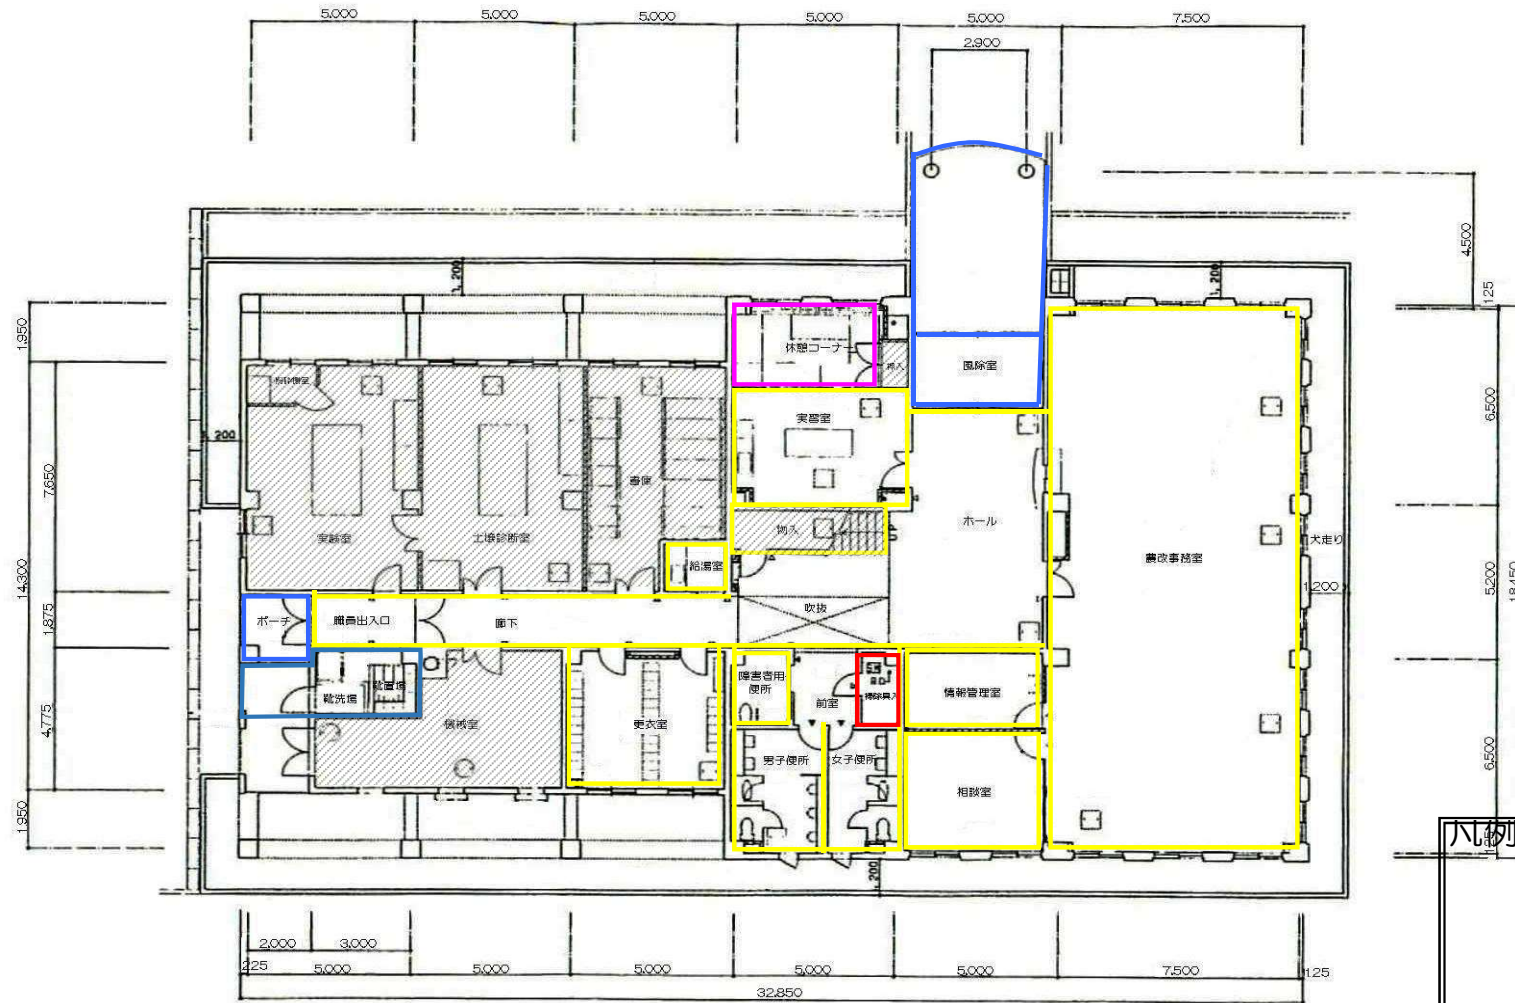

別海合同庁舎 1階  
別海町別海緑町38番地5

弹性床	
硬質床	
繊維床	
清掃除外箇所	
清掃用具入	

別海合同庁舎 2階  
 別海町別海緑町38番地5

凡例	
弾性床	
硬質床	
繊維床	
清掃除外箇所	