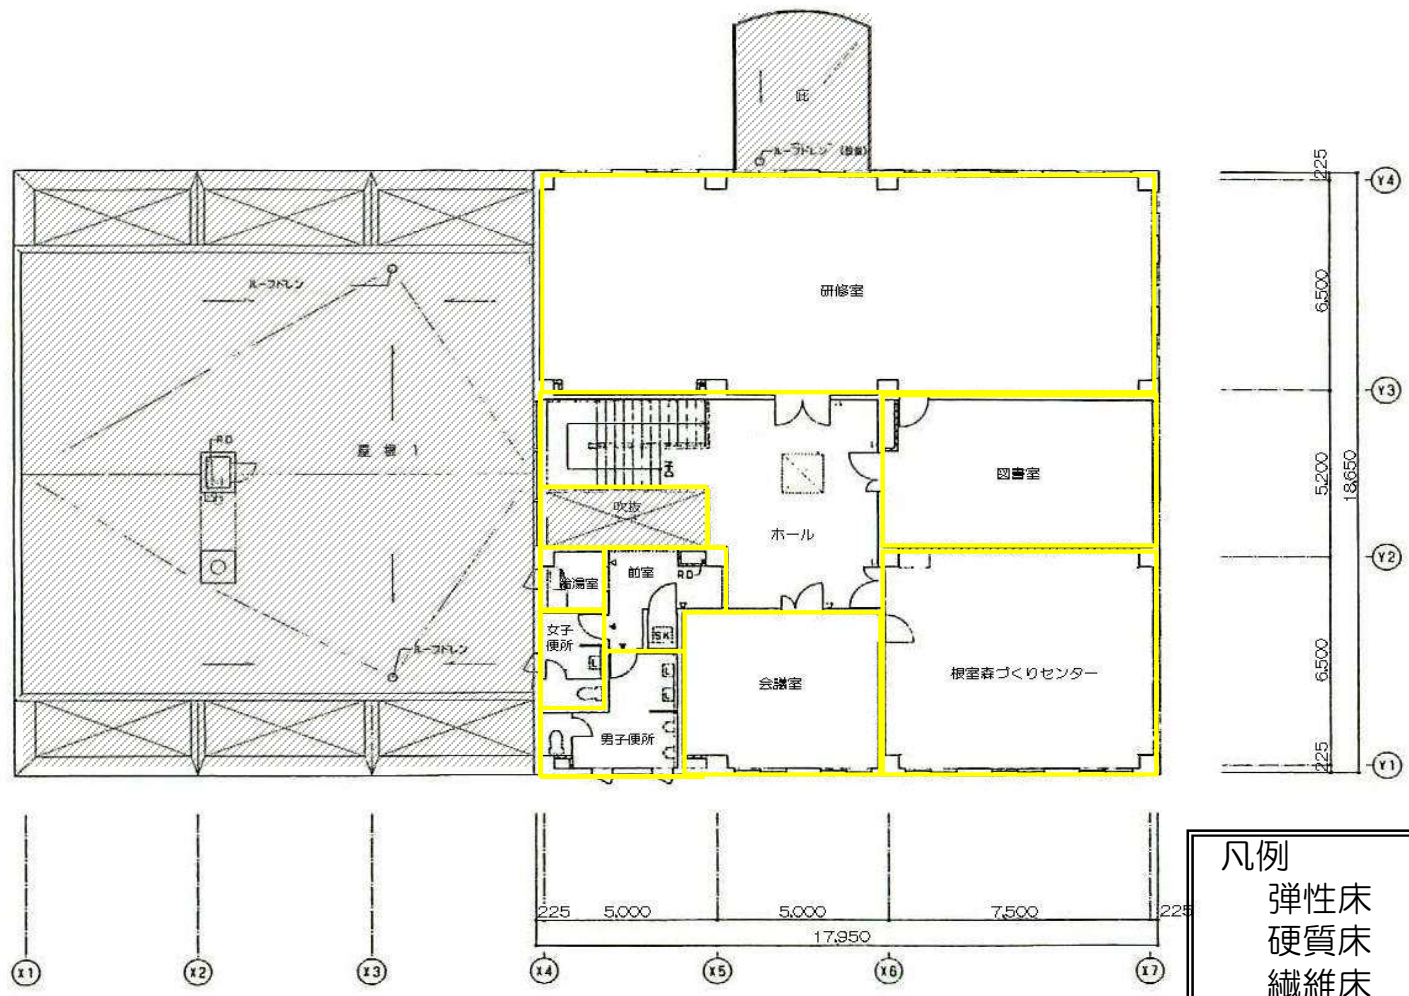

別海合同庁舎 1階  
別海町別海緑町38番地5

弹性床	
硬質床	
繊維床	
清掃除外箇所	
清掃用具入	

別海合同庁舎 2階  
 別海町別海緑町38番地5

凡例	
弾性床	
硬質床	
繊維床	
清掃除外箇所	