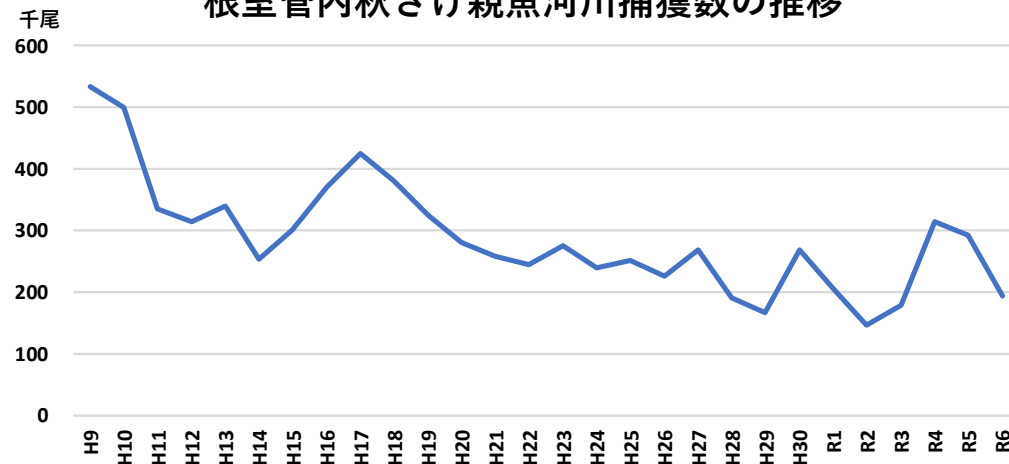

# 秋さけふ化放流用親魚の確保について

- 近年、秋さけふ化放流用親魚の捕獲数は減少傾向で、種卵の確保に支障を来している状況。
- 令和6年は前年の65%程度の捕獲数で、特に南部地区（当幌川～別当賀川）の河川捕獲数は前年の51%となった。
- 秋さけの河川遡上を促すため、定置漁業者が自主的に操業開始を遅らせたり、漁期の途中で網揚げ等の措置を実施。

## 【R6年の漁業者による自主規制措置】

- ・ 操業始期を2～8日間後ろ倒し。
- ・ 10/31までに1カ所揚網、11/10までに更に1カ所揚網【根室南部】

### 根室管内秋さけ親魚河川捕獲数の推移