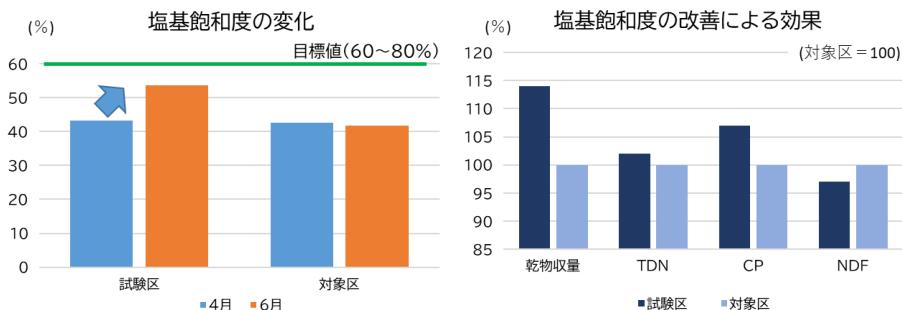

#### 活動内容

裸地の対策として融雪期にドローンによる牧草の追播に取り組みました(写真1)。シロクローバーの定着状況を確認し、新たな技術に手応えを感じています(写真2)。

土壌分析結果から塩基飽和度が不足していたため、苦土炭カルの施肥試験を実施しました。試験区は塩基飽和度の増加とともに乾物収量や栄養価の改善が見られました(下記グラフ)。

写真1 ドローンによる追播効果  
(マメ科率の向上)

写真2 追播の発芽状況を確認  
(草地管理部会と連携)