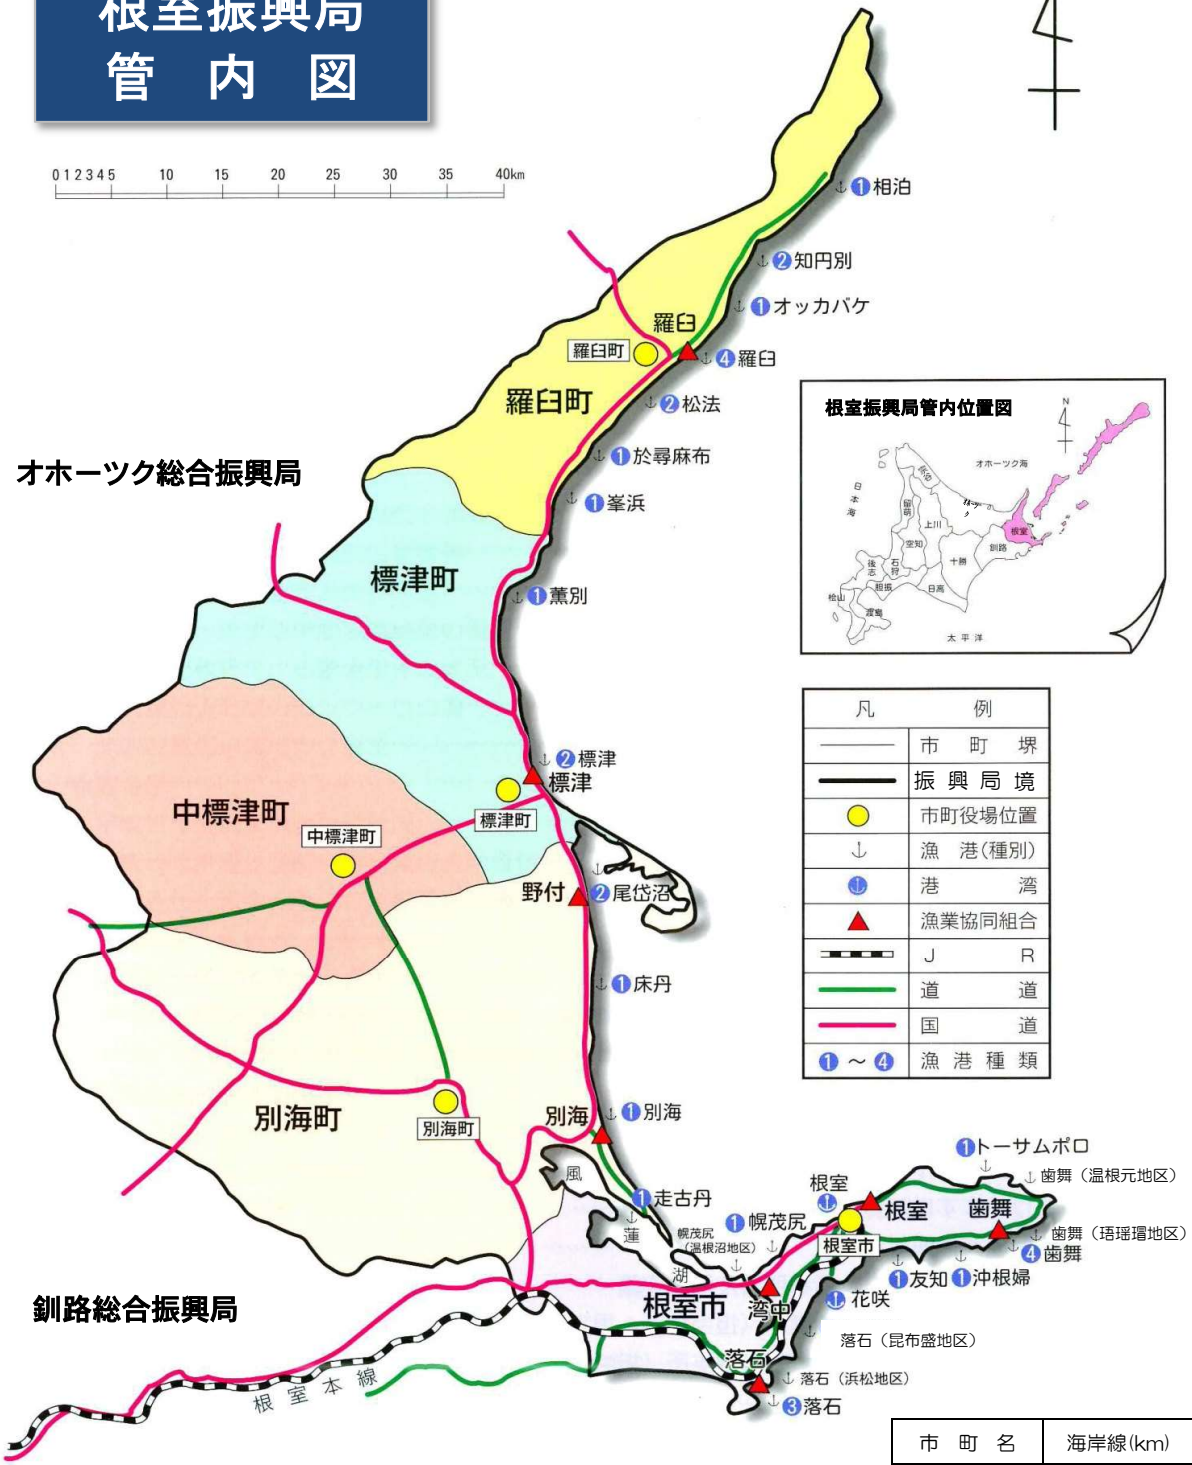

根室振興局 管内図

オホーツク総合振興局

釧路総合振興局

凡 例	
——	市 町 界
——	振 興 局 境
●	市 町 役 場 位 置
↓	漁 港 (種 別)
Ⓛ	港 湾
▲	漁 業 協 同 組 合
— — — —	J R
——	道 道
——	国 道
① ~ ④	漁 港 種 類

市 町 名	海岸線 (km)
羅 臼 町	68.50
標 津 町	43.00
別 海 町	144.73
根 室 市	223.33
計	479.56